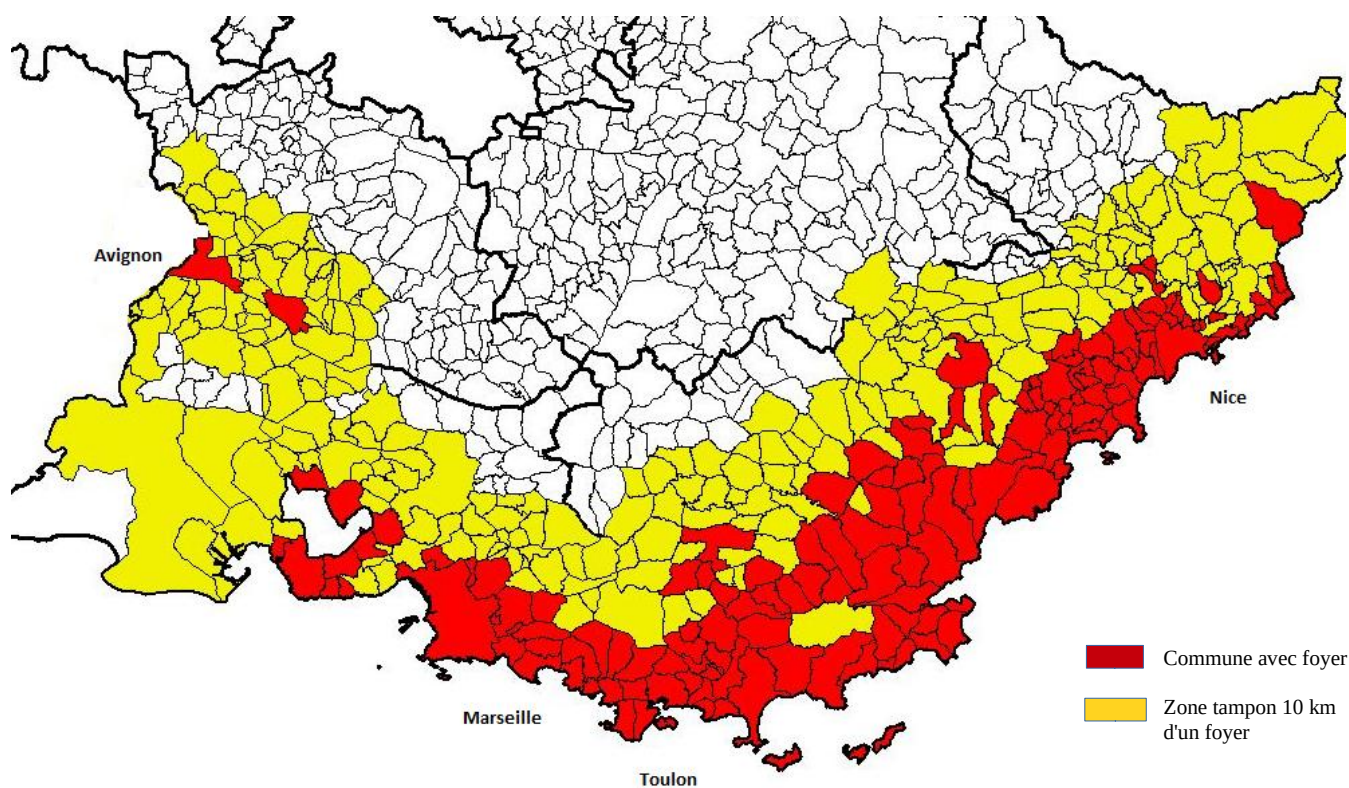

**Direction régionale de l'alimentation, de l'agriculture et de la forêt
Service régional de l'alimentation**

132, Boulevard de Paris
CS 70059
13330 MARSEILLE CEDEX 03

Charançon Rouge du Palmier – Lutte en région PACA

Le charançon rouge (*Rhynchophorus ferrugineus*) est signalé depuis 2006 sur le littoral de la région. Il s'agit d'un gros charançon qui consomme les fibres des palmiers. Le développement de cet insecte provoque la mort des palmiers et peut entraîner la chute de la tête de ces végétaux sur les personnes ou les biens. Dans tous les pays où il s'est installé, il a occasionné des pertes économiques et des dégâts environnementaux considérables, avec une incidence importante sur les paysages urbains, voire sur les ressources alimentaires dans les pays d'Afrique du nord.

Sur le littoral, le périmètre de lutte s'étend de Fos-sur-mer à Menton

Le réseau d'observateurs et de pièges animé par le SRAL* et la FREDON* permet de définir officiellement le périmètre de lutte. Ce périmètre comprend les communes dans un cercle de 10 km autour des palmiers contaminés ou des adultes piégés. En 2016, le charançon continue sa progression avec des foyers découverts sur 17 nouvelles communes.

Communes faisant partie du périmètre de lutte

(jusqu'à 10 km autour d'un palmier contaminé ou d'un adulte piégé - en gras, les communes contaminées)

Le périmètre de lutte est défini par arrêté du préfet de région.