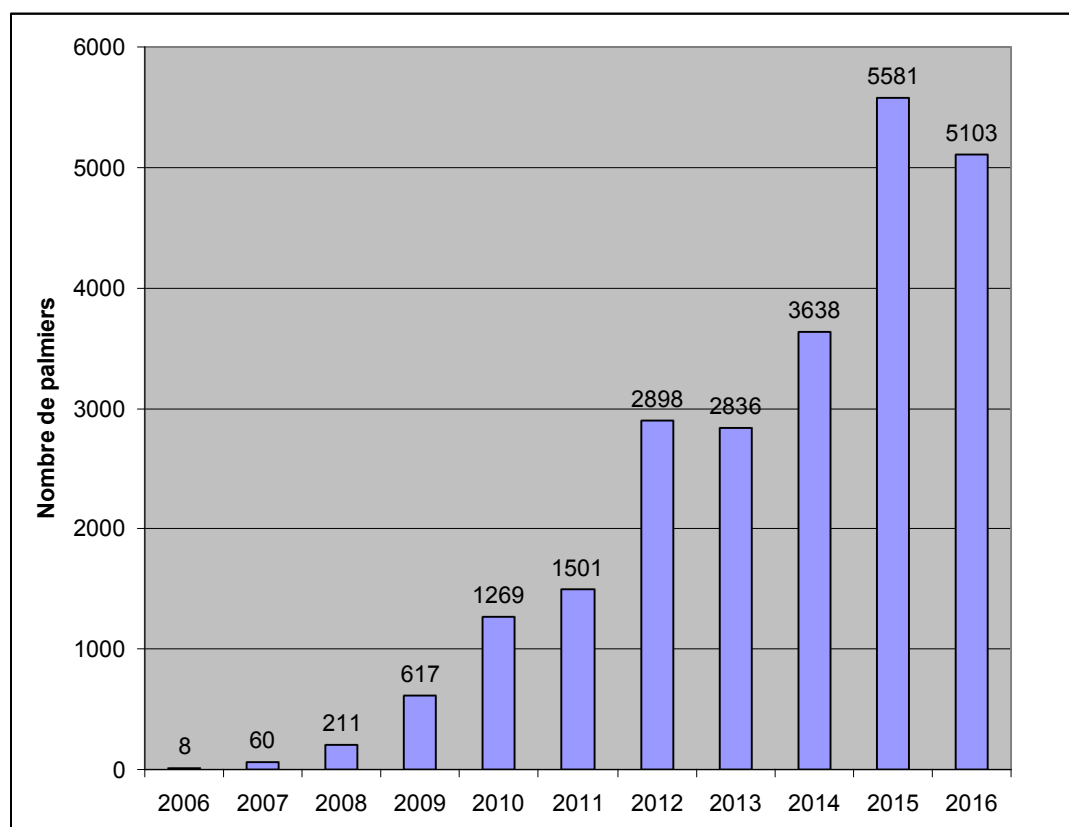

Nombre de palmiers contaminés déclarés